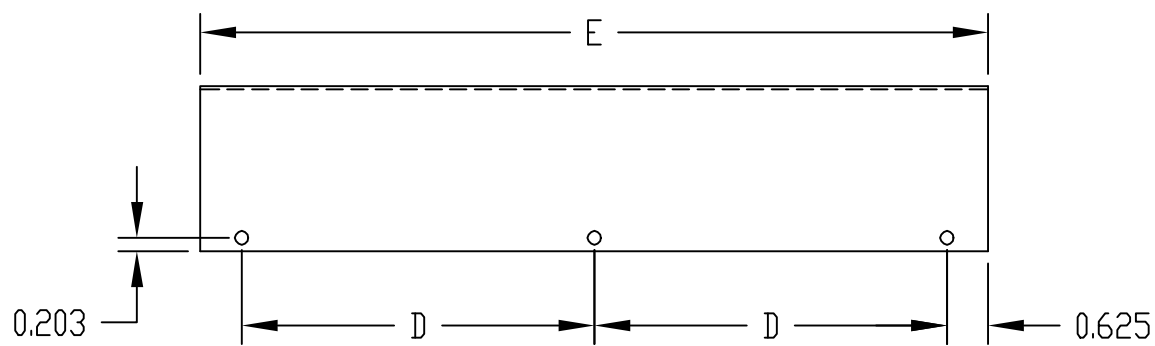

PART NAME

CONVERTA BOX

PART No.

CU-341-A TO CU-712-A

MATERIAL:

BASE & COVER _____ 0.050 THICK ALUMINUM

FINISH:

BASE & COVER _____ NATURAL

COVER ATTACHED WITH #6 SHEET METAL SCREWS.

COVER

BASE

PART No.	A	B	C	D	E	F	G	H
CU-341-A	4.000	1.500	3.000	—	3.938	1.500	3.000	—
CU-452-A	5.000	2.000	4.000	—	4.938	2.000	4.000	—
CU-482-A	8.000	2.000	4.000	—	7.938	2.000	4.000	—
CU-592-A	9.500	2.500	5.000	—	9.438	2.500	5.000	3.500
CU-622-A	12.000	2.500	6.000	5.344	11.938	2.500	6.000	4.000
CU-712-A	15.000	2.500	7.000	6.844	14.938	2.500	7.000	4.500