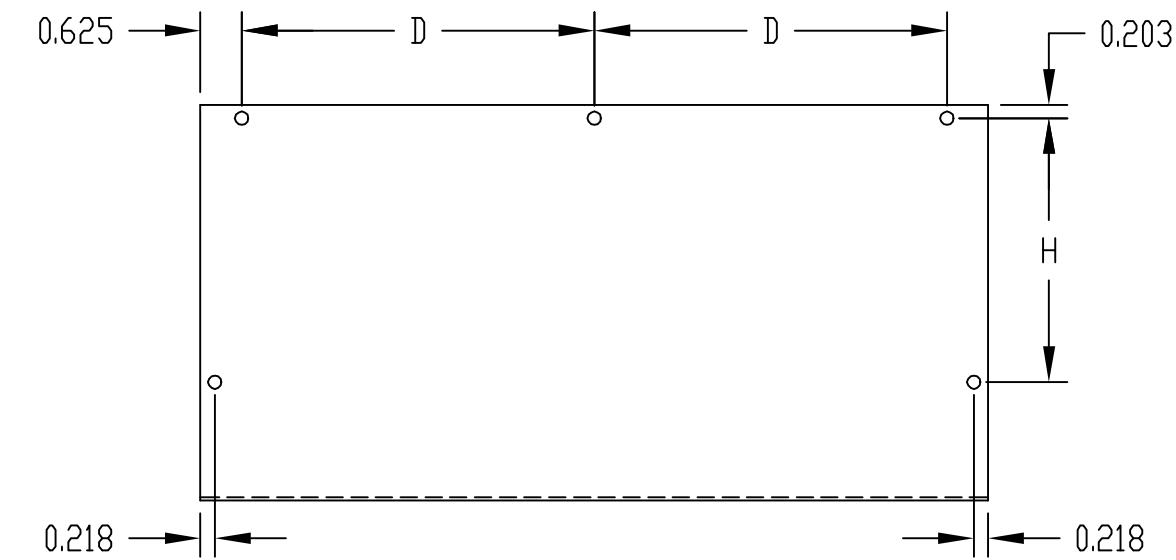

PART NAME

CONVERTA BOX

PART No.

CU-341-A TO CU-712-A

MATERIAL:

BASE & COVER _____ 0.050 THICK ALUMINUM

FINISH:

BASE & COVER _____ NATURAL

COVER ATTACHED WITH #6 SHEET METAL SCREWS.

COVER

BASE

PART No.	A	B	C	D	E	F	G	H
CU-341-A	4.000	1.500	3.000	—	3.938	1.500	3.000	—
CU-452-A	5.000	2.000	4.000	—	4.938	2.000	4.000	—
CU-482-A	8.000	2.000	4.000	—	7.938	2.000	4.000	—
CU-592-A	9.500	2.500	5.000	—	9.438	2.500	5.000	3.500
CU-622-A	12.000	2.500	6.000	5.344	11.938	2.500	6.000	4.000
CU-712-A	15.000	2.500	7.000	6.844	14.938	2.500	7.000	4.500