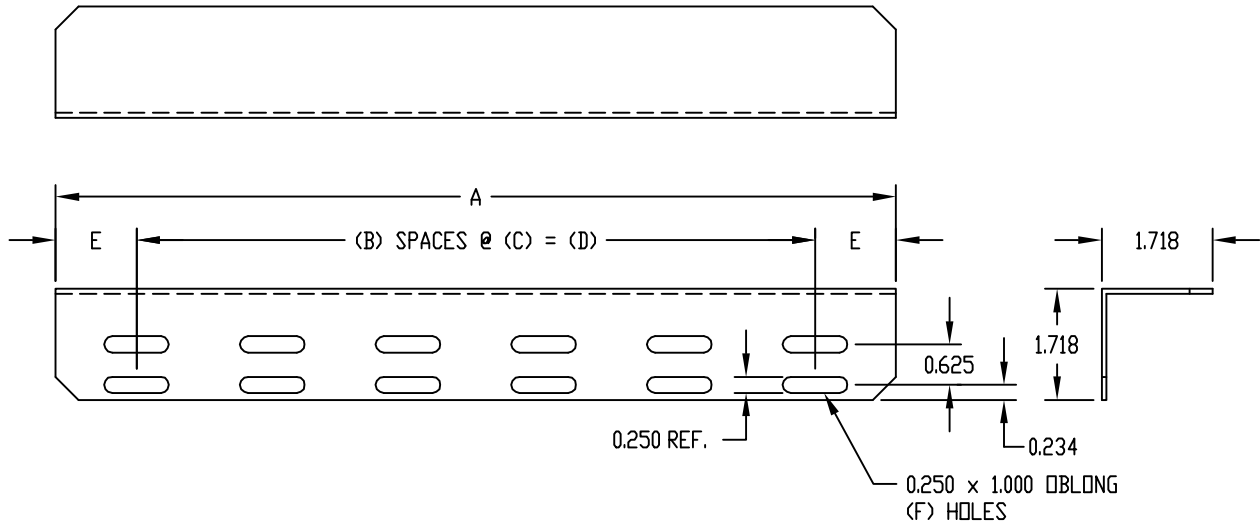

PART NAME

ADAPTER BRACKET

PART No.

CSB-1351

MATERIAL: 14 GA. STEEL
FINISH: BLACK

PART NAME

CHASSIS SUPPORT BRACKET

PART No.

CSB-1352 TO CSB-1355 & CSB-8180 & CSB-8181

MATERIAL: 14 GA. STEEL
FINISH: BLACK

PART No.	A	B	C	D	E	F
CSB-1352	13.000	5	2.100	10.500	1.250	12
CSB-1353	16.000	7	1.929	13.500	1.250	16
CSB-1354	23.000	10	2.050	20.500	1.250	22
CSB-1355	28.000	13	1.962	25.500	1.250	28
CSB-8180	33.000	15	2.000	30.000	1.500	32
CSB-8181	41.000	19	2.000	38.000	1.500	40