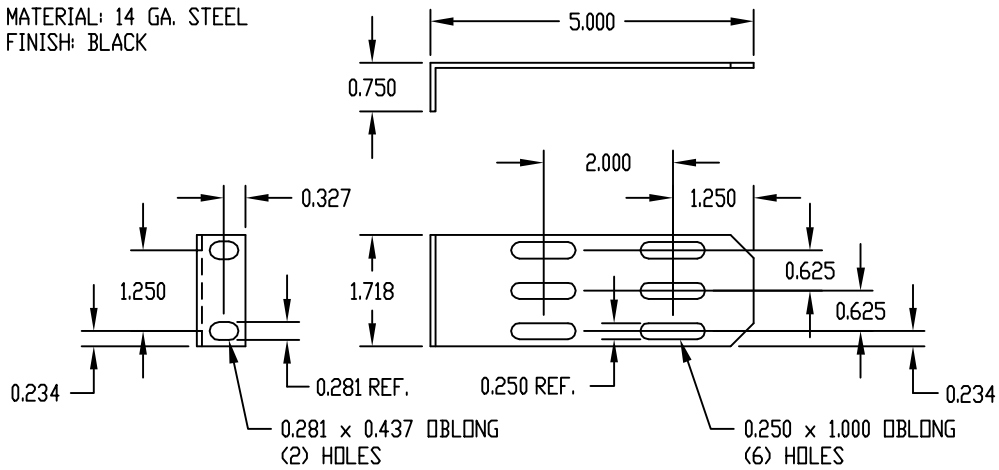

PART NAME

ADAPTER BRACKET

PART No.

CSB-1351

MATERIAL: 14 GA. STEEL
FINISH: BLACK

PART NAME

CHASSIS SUPPORT BRACKET

PART No.

CSB-1352 TO CSB-1355 & CSB-8180 & CSB-8181

MATERIAL: 14 GA. STEEL
FINISH: BLACK

PART No.	A	B	C	D	E	F
CSB-1352	13.000	5	2.100	10.500	1.250	12
CSB-1353	16.000	7	1.929	13.500	1.250	16
CSB-1354	23.000	10	2.050	20.500	1.250	22
CSB-1355	28.000	13	1.962	25.500	1.250	28
CSB-8180	33.000	15	2.000	30.000	1.500	32
CSB-8181	41.000	19	2.000	38.000	1.500	40