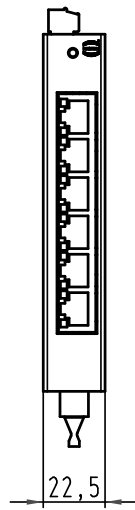

Alle Rechte vorbehalten/ All rights reserved

für Hutschiene nach DIN EN 60715
for mounting rail acc. to DIN EN 60715

All Dimensions in mm Original Size DIN A 4		Techn. Character.			Nicht tolerierte Maß/Free size tolerances	
			Dat.	Name	Maßstab/Scale 1:2	eCon 3062-AD Ethernet Switch TP06/FX02 SC
			Detail.	13.11.09 Ho		
			Insp.	Loe.		
			Stand.			
A			HARTING Electric GmbH & Co. KG			TB 20 76 108 3100 Sub. TB 20 76 108 3100 v. 12.09.06
Mod.	Dat.	Name	D-32339 Espelkamp			
						Blatt/ page