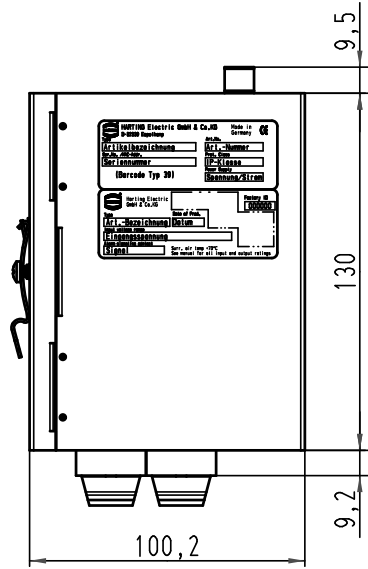

Alle Rechte vorbehalten/ All rights reserved

für Hutschiene nach DIN EN 60715
for mounting rail acc. to DIN EN 60715

All Dimensions in mm Original Size DIN A 4		Techn. Character.			Nicht tolerierte Maß/Free size tolerances	
			Dat.	Name	Maßstab/Scale 1:2	eCon 3062-AD Ethernet Switch TP06/FX02 SC
			Detail.	13.11.09 Ho		
			Insp.	Loe.		
			Stand.			
A			HARTING Electric GmbH & Co. KG			TB 20 76 108 3100 Sub. TB 20 76 108 3100 v. 12.09.06
Mod.	Dat.	Name	D-32339 Espelkamp			
						Blatt/ page