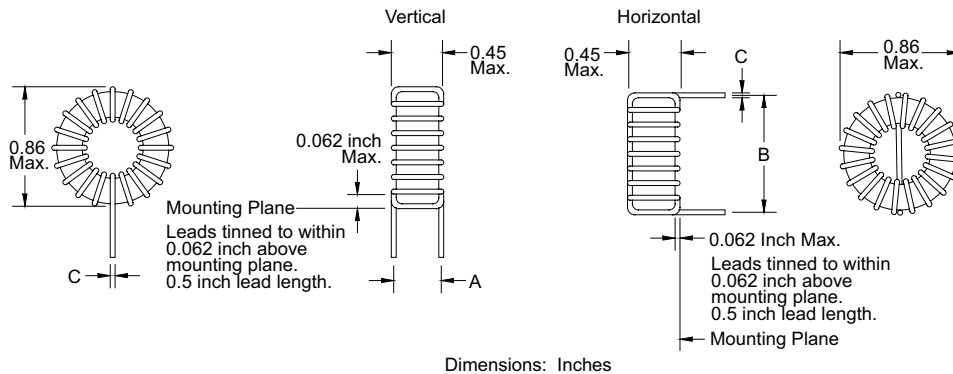

Notes

* Current to cause 30 °C max. temperature rise

** Insert -H or -V for mounting style before -RC

Example: 2113-V-RC

† RoHS Directive 2002/95/EC Jan 27 2003 including Annex.

2100 Series							
Part Number	L (μH)	Idc* (A)	L (μH)	DCR Ω	Dim. A	Dim. B	Dim. C
	±15 % @ 1 KHz		±15 % @ I rated		Nom.	Nom.	Nom.
2101-RC	10	10.8	6.3	0.006	0.34	0.77	0.053
2102-RC	12	10.3	7.4	0.007	0.34	0.77	0.053
2103-RC	15	7.7	10.2	0.012	0.33	0.76	0.042
2104-RC	18	7.4	11.9	0.013	0.33	0.76	0.042
2105-RC	22	7.0	14.2	0.015	0.33	0.76	0.042
2106-RC	27	5.3	19.1	0.026	0.32	0.75	0.034
2107-RC	33	5.0	22.8	0.029	0.32	0.75	0.034
2108-RC	39	4.8	26.4	0.032	0.32	0.75	0.034
2109-RC	47	3.6	34.7	0.055	0.31	0.75	0.027
2110-RC	56	3.4	40.6	0.060	0.31	0.75	0.027
2111-RC	68	3.3	48.3	0.067	0.31	0.75	0.027
2112-RC	100	2.4	75.2	0.13	0.31	0.74	0.022
2113-RC	120	2.2	88.5	0.15	0.31	0.74	0.022
2114-RC	150	3.4	84.3	0.062	0.35	0.79	0.034
2115-RC	180	2.6	113.1	0.11	0.34	0.77	0.027
2116-RC	220	2.4	134.4	0.12	0.34	0.77	0.027
2117-RC	270	1.8	181.6	0.21	0.33	0.76	0.022
2118-RC	330	1.7	216.3	0.23	0.33	0.76	0.022
2119-RC	390	1.7	250.1	0.25	0.33	0.76	0.022
2120-RC	470	1.6	293.8	0.28	0.35	0.76	0.022
2121-RC	560	1.5	341.5	0.30	0.35	0.79	0.022
2122-RC	680	1.4	403.2	0.33	0.35	0.79	0.022
2123-RC	820	1.4	472.8	0.37	0.35	0.79	0.022
2124-RC	1000	1.3	559.2	0.40	0.37	0.81	0.022

“-RC” suffix indicates RoHS compliance.