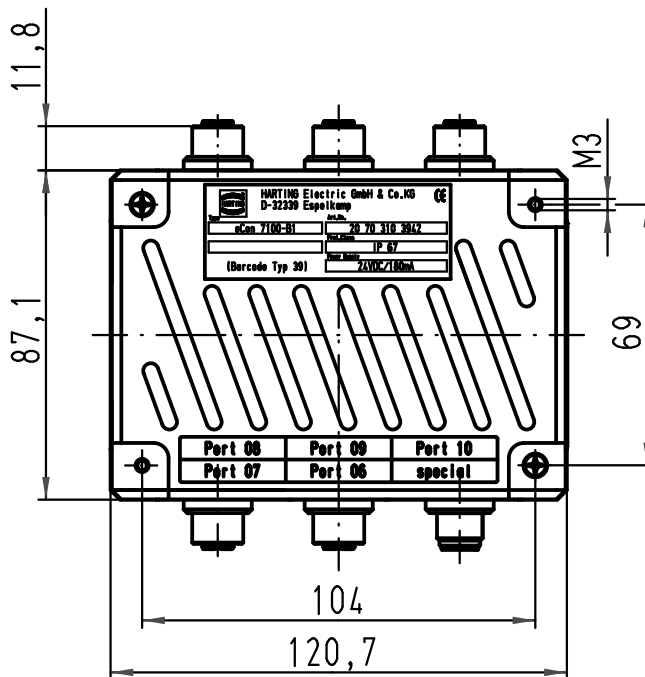

1 2 3 4 5 6

A

B

C

D

	ALL Dimensions in mm Original Size DIN A 4			Techn. Character.		Nicht tolerierte Masse! Free size tolerances	
				Dat.	Name	Maßstab/ Scale 1:2	eCon 7100-B1 Ethernet Switch, M12D
			Detail.	21.04.09	Ho		
			Insp.		Loe.		
			Stand.				
A			HARTING Electric GmbH & Co. KG D-32339 Espelkamp			TB 20 70 310 3942	Blatt/ page Sub. TB 20 70 310 3942 v. 29.08.08
Mod.	Dat.	Name					