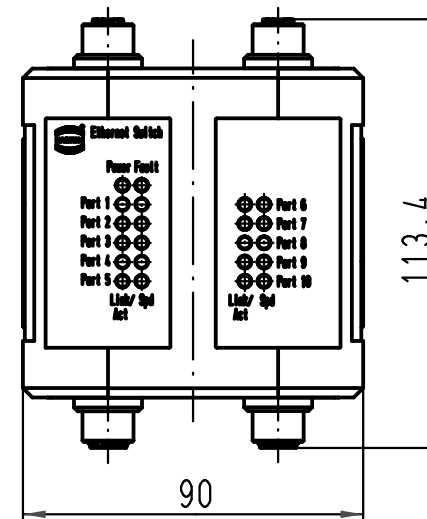

1 2 3 4 5 6

A

B

C

D

	ALL Dimensions in mm Original Size DIN A 4			Techn. Character.		Nicht tolerierte Masse! Free size tolerances	
				Dat.	Name	Maßstab/ Scale 1:2	eCon 7100-B1 Ethernet Switch, M12D
			Detail.	21.04.09	Ho		
			Insp.		Loe.		
			Stand.				
A			HARTING Electric GmbH & Co. KG D-32339 Espelkamp			TB 20 70 310 3942	Blatt/ page Sub. TB 20 70 310 3942 v. 29.08.08
Mod.	Dat.	Name					