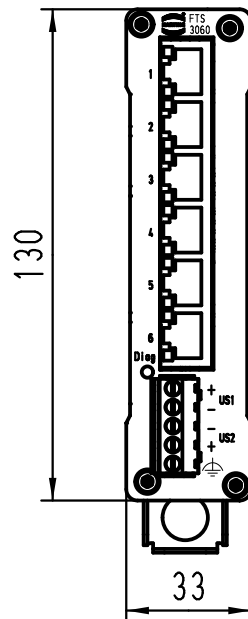

1 2 3 4 5 6

A

B

C

D

für Hutschiene nach DIN EN 60715/
for mounting rail acc. to DIN EN 60715

All Dimensions in mm Original Size DIN A 4		Techn. Character.			Nicht tolerierte Maß/Free size tolerances	
			Dat.	Name	Maßstab/Scale 1:2	FTS 3060-A Ethernet Switch TP06, Management
		Detail.	12.08.11	l j		
		Insp.		Loe.		
		Stand.				
B	01.02.12	l j	HARTING Electric GmbH & Co. KG		TB 20 78 106 4000	Blatt/ page
A			D-32339 Espelkamp			
Mod.	Dat.	Name			Sub.	