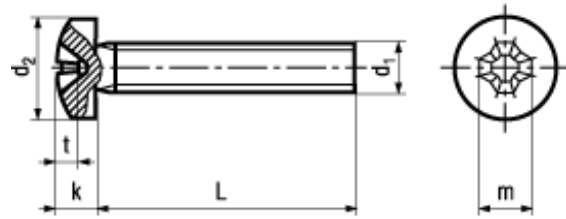

DIN 7985 A ~ISO 7045

Norm
zurückgezogen

BN 660
Linsenschrauben
mit Kreuzschlitz Phillips Form H
INOX A2
<ul style="list-style-type: none"> • ~UNI 7687 • ~CSN 021147

Article#	d ₁	d ₂ max.	k max.		m~	t min.	t max.	L
1578618	M1,6	3,2	1,42	0	1,8	0,72	1,02	3
1578642								4
1578685								5
1578715								6
1578723								8
1578731								10
1578758								12
1210947	M2	4	1,72	1	2,5	1,1	1,4	3
1250329								4
1250337								5
1250345								6
1250353								8
1250361								10
1250388								12
1210955								16
1139746								20
1578766	M2,5	5	2,12	1	2,7	1,3	1,6	3
1250396								4
1250418								5
1250426								6
1250434								8
1250442								10
1250450								12
1075756								16
1075764								20
1141856								25

Article#	d ₁	d ₂ max.	k max.		m~	t min.	t max.	L
1211080	M3	6	2,52	1	3,1	1,7	2	4
1250469								5
1250477								6
1250485								8
1250493								10
1250507								12
1578774								(14)
1250515								16
1578782								(18)
1250523								20
1211099								25
1211218								30
1414178								35
1211374								40
1578790								45
1578804								50
1578839	(M3,5)	7	2,82	2	4,2	1,74	2,24	5
1578855								6
1578871								8
1578898								10
1578901								12
1578936								16
1578944								20
1578952								25
1211501	M4	8	3,25	2	4,6	2,04	2,54	5
1250531								6
1250558								8
1250566								10
1250574								12
1578979								(14)
1250582								16
1578987								(18)
1250590								20
3202140								(22)
1250604								25
1211528								30
1211595								35
1211609								40
1579002								45
1579010								50
3059864								60