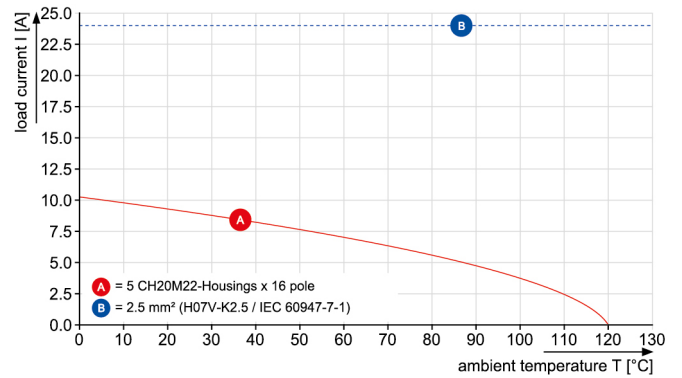

**BHZ 5.00/..90 - SHL-SMT 5.00/..G**