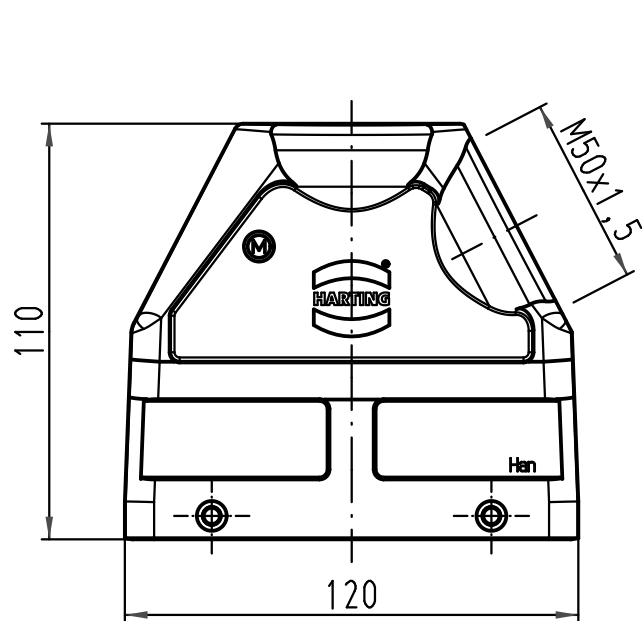

1 2 3 4 5 6

A

B

C

D

All Dimensions in mm Original Size DIN A 4		Techn. Character.			Nicht tolerierte Maße/Free size tolerances	
			Dat.	Name	Maßstab/Scale 1:2	Han 24B-gs-M50 Gehäuse hood
			Detail.	02.07.09 Spr		
			Insp.	Be		
			Stand.			
A			HARTING Electric GmbH & Co. KG			TB 19 30 024 0529 Sub. TB 19 30 024 0529 v. 16.01.06
Mod.	Dat.	Name	D-32339 Espelkamp			
						Blatt/page