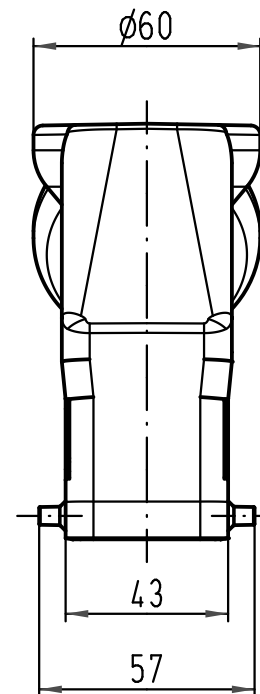

1 2 3 4 5 6

A

B

C

D

All Dimensions in mm Original Size DIN A 4		Techn. Character.			Nicht tolerierte Maße/Free size tolerances	
			Dat.	Name	Maßstab/Scale 1:2	Han 24B-gs-M50 Gehäuse hood
			Detail.	02.07.09 Spr		
			Insp.	Be		
			Stand.			
A			HARTING Electric GmbH & Co. KG			TB 19 30 024 0529 Sub. TB 19 30 024 0529 v. 16.01.06
Mod.	Dat.	Name	D-32339 Espelkamp			
						Blatt/page