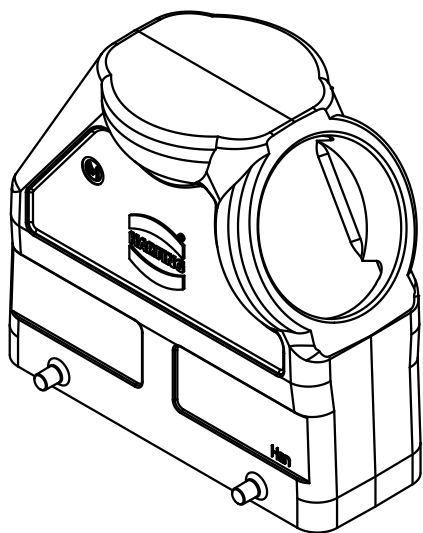

1 2 3 4 5 6

A

B

C

D

All Dimensions in mm Original Size DIN A 4		Techn. Character.			Nicht tolerierte Maße/Free size tolerances	
			Dat.	Name	Maßstab/Scale 1:2	Han 24B-gs-M50 Gehäuse hood
			Detail.	02.07.09 Spr		
			Insp.	Be		
			Stand.			
A			HARTING Electric GmbH & Co. KG			TB 19 30 024 0529 Sub. TB 19 30 024 0529 v. 16.01.06
Mod.	Dat.	Name	D-32339 Espelkamp			
						Blatt/page