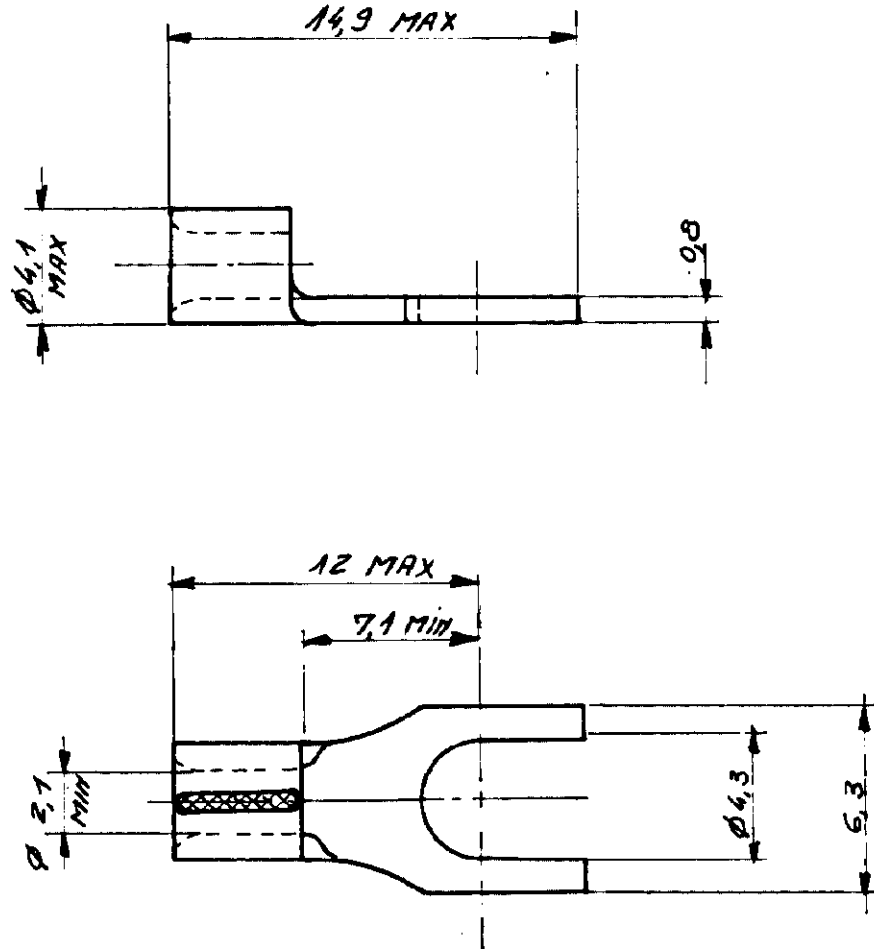

NUMERO

C-130534

LES COTES SONT DONNEES EN mm ET NE DOIVENT PAS ETRE RELEVES A L'ECHELLE SUR LE DESSIN.

© 1967 BY AMP INCORPORATED. ALL RIGHTS RESERVED. AMP PRODUCTS COVERED BY PATENTS AND/OR PATENTS PENDING.

DESSIN CLIENT
UNIQUEMENT POUR REFERENCES

MATIERE ET FINITION

Cuivre
atomé

AMP

95 DE FRANCE PONTOISE

CLASSE

DIMENS - FIL
1.02 ± 0.04mm

ISOLANT

TYPE Solistrand

IND CHANGEMENT DES VER DATE

TOLERANCES
SAUF INDICATION
± 0.3 ± 5°

ECHELLE
4

LOC
F

NO
A

C. 130534

REV