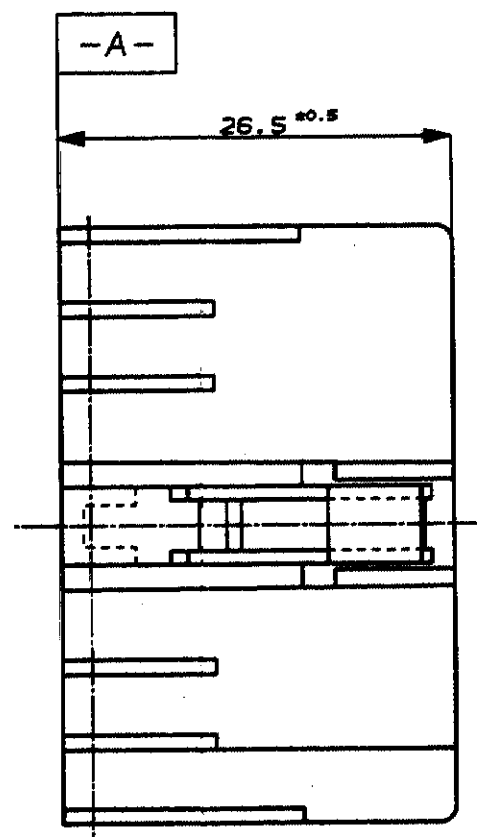

NUMBER C-171358  
METRIC

PRINT DIST  
ALL DIMENSIONS IN MM. DO NOT SCALE PRINT

NOTES;

- △ TO BE MEASURED WITHIN 2mm FROM -A-
- △ IN COUPLING WITH THE PLUG HOUSING MATING SATISFIES FUNCTION
- 3 APPLIED CONTACT P/N, 170177, 170286
- 4 PRODUCT SPEC NO. 108-5093, 108-5099
- 5 IN COUPLING WITH THE PLUG HOUSING MATING FORCE 3KgMAX WITHOUT REC CONTACTS

注;

- △ -A-面より 2mmの範囲で測定
- △ 相手ハウジングと所定の機能を持たして嵌合出来ること
- 3 適用するリセプタクルコンタクトは 型番 170177, 170286
- 4 適用製品規格NO. 108-5093, 108-5099
- 5 相手ハウジングとの嵌合力は3Kg以下 但しコンタクトは含まない

171358-7	黄 (YELLOW)	7
171358-6	灰 (GRAY)	6
171358-5	青 (BLUE)	5
171358-4	緑 (GREEN)	4
171358-3	茶 (BROWN)	3
171358-2	黒 (BLACK)	2
171358-1	自然色 (NATURAL)	1
型番 (P/N)	色 (COLOR)	ITEM NO.

Copyright ©19... AMP (Japan), LTD. ALL RIGHTS RESERVED.		Copyright ©19... AMP (Japan), LTD. ALL RIGHTS RESERVED.		AMP 東京エー・ピー・エー株式会社 Tokyo, Japan	
規格 (WIRE RANGE) # mm <sup>2</sup> (ANG - )		絶縁外径 (INSULATION DIA.) # mmφ		名称 (NAME) 13Pos. PLUG HOUSING MULTI-INTERLOCK CONN. (MIC) マルチインターロック コネクタ 13極 プラグハウジング	
材料 (MATERIAL) NYLON ナイロン樹脂		色 (COLOR) SEE TABLE 表参照		一般公差 (GENERAL TOLERANCE) 10mm以下: ±0.2 10mm以上 20mm以下: ±0.25 20mm以上 100mm以下: ±0.3 100mm以上: ±0.5	
E REDRAWN W/ CHANGE J-1378 LTR 変更 (REVISION RECORD)		DR. Y. Fujii 6/5/92 CHK. Y. Yamauchi 6/5/92		LOC B J 尺取 (SCALE) 2-1 REV. E SHEET 1 OF 1	

(CUSTOMER DRAWING) 参考 ☑ 面