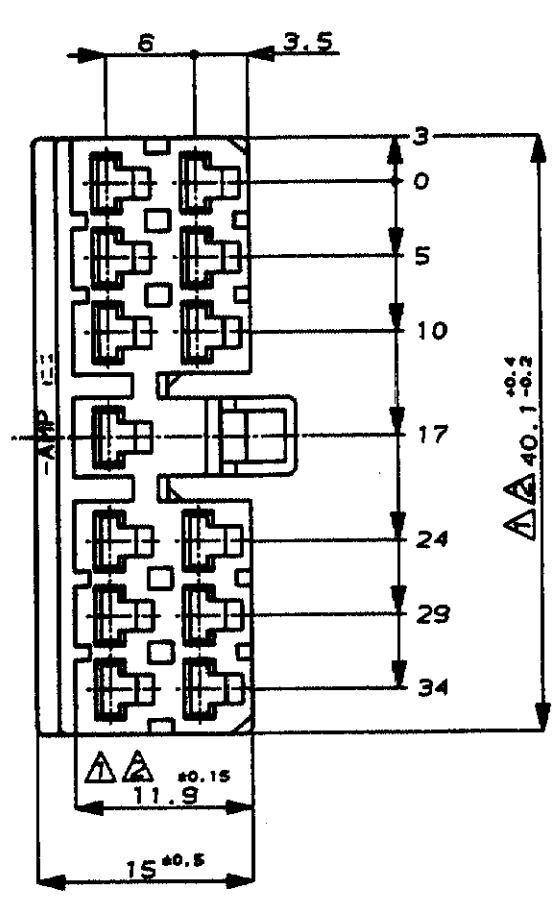

NUMBER C-171358  
METRIC

PRINT DIST  
ALL DIMENSIONS IN MM. DO NOT SCALE PRINT

NOTES;

- △ TO BE MEASURED WITHIN 2mm FROM -A-
- △ IN COUPLING WITH THE PLUG HOUSING MATING SATISFIES FUNCTION
- 3 APPLIED CONTACT P/N, 170177, 170286
- 4 PRODUCT SPEC NO. 108-5093, 108-5099
- 5 IN COUPLING WITH THE PLUG HOUSING MATING FORCE 3KgMAX WITHOUT REC CONTACTS

注;

- △ -A-面より 2mmの範囲で測定
- △ 相手ハウジングと所定の機能を持たして嵌合出来ること
- 3 適用するリセプタクルコンタクトは 型番 170177, 170286
- 4 適用製品規格NO. 108-5093, 108-5099
- 5 相手ハウジングとの嵌合力は3Kg以下 但しコンタクトは含まない

171358-7	黄 (YELLOW)	7
171358-6	灰 (GRAY)	6
171358-5	青 (BLUE)	5
171358-4	緑 (GREEN)	4
171358-3	茶 (BROWN)	3
171358-2	黒 (BLACK)	2
171358-1	自然色 (NATURAL)	1
型番 (P/N)	色 (COLOR)	ITEM NO.

Copyright ©19... AMP (Japan), LTD. ALL RIGHTS RESERVED.		Copyright ©19... AMP (Japan), LTD. ALL RIGHTS RESERVED.		AMP 東京エー・ピー・エー株式会社 Tokyo, Japan	
規格 (WIRE RANGE) # mm <sup>2</sup> (ANG - )		絶縁外径 (INSULATION DIA.) # mmφ		名称 (NAME) 13Pos. PLUG HOUSING MULTI-INTERLOCK CONN. (MIC) マルチインターロック コネクタ 13極 プラグハウジング	
材料 (MATERIAL) NYLON ナイロン樹脂		色 (COLOR) SEE TABLE 表参照		一般公差 (GENERAL TOLERANCE) 10mm以下: ±0.2 10mm以上 20mm以下: ±0.25 20mm以上 100mm以下: ±0.3 100mm以上: ±0.5	
E REDRAWN W/ CHANGE J-1378 LTR 変更 (REVISION RECORD)		DR. Y. Fujii 6/5/92 CHK. Y. Yamauchi 6/5/92		LOC B J 尺取 (SCALE) 2-1 REV. E SHEET 1 OF 1	