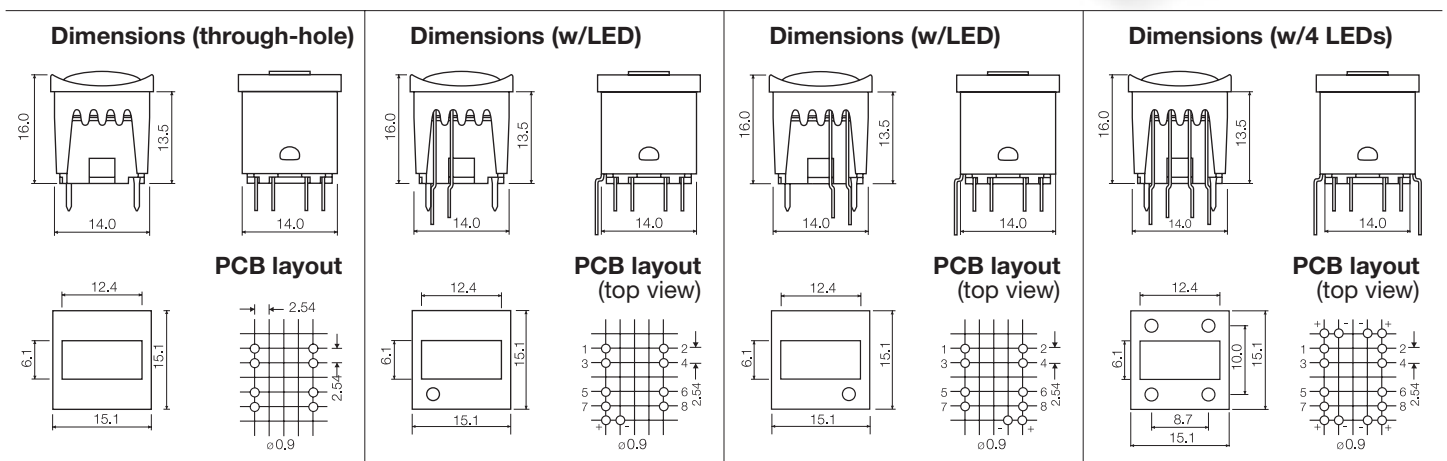

unimec™

16310 - 16315

Technical Data

- Max. 250mA/120V/9W AC/6W DC
- 2 pole
- momentary or alternate
- 8 contact functions
- temperature range:
 - low temp: -40/+75°C
 - high temp: -40/+160°C
- through-hole version

How to order

 <p>1 5 + 1 6 3 0 0 + 1 6 3 1 0</p> <p>Switch</p> <p>15501 mom. silver 15551 alt. silver 15502 mom. gold 15552 alt. gold 15500 silent silver 15401 mom. silver high temp. 15402 mom. gold high temp. 15420 silent gold high temp. 15451 alt. silver high temp.</p> <p>Cap</p> <p>00 blue 01 brown 02 green 03 grey 04 yellow 05 golden 06 white 07 orange 08 red 09 black</p> <p>Bezel</p> <p>00 blue 01 brown 02 green 03 grey 04 yellow 05 golden 06 white 07 orange 08 red 09 black</p> <p>For 16300 and 16310 only</p> <p>30 ultra blue 40 dusty blue 42 aqua blue 32 mint green 33 tele grey 34 melon 38 noble red 50 metal dark blue 53 metal light grey 57 metal dark grey 58 metal bordeaux</p>
--

 <p>1 5 + 1 6 3 0 0 + [] + 1 6 9 2 1</p> <p>Switch</p> <p>Cap</p> <p>Bezel 16311</p> <p>Bezel 16312</p> <p>Bezel 16314</p> <p>Bezel 16315</p> <p>LED 16921 02 green 04 yellow 08 red</p> <p>LED 16920 02 green 04 yellow 08 red</p> <p>LED 16920 1 required LED 16921 1 required</p> <p>LED 16920 2 required LED 16921 2 required</p>