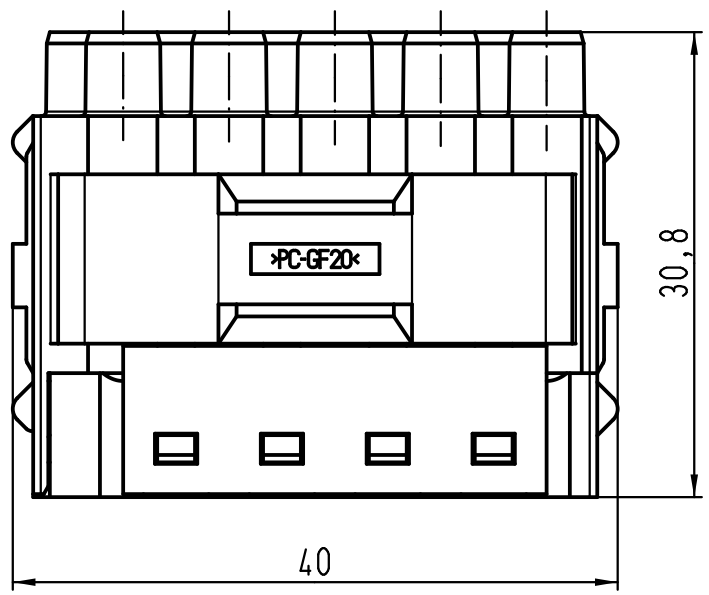

1 2 3 4 5 6

A

B

C

D

All Dimensions in mm Original Size DIN A 4		Techn. Character.		Nicht tolerierte Maße! Free size tolerances	
			Dat.	Name	Maßstab/Scale 2:1
		Detail.	11.04.11	Ho	
		Insp.		drie	
		Stand.			
A		HARTING Electric GmbH & Co. KG		TB 11 05 325 3101	
Mod.		D-32339 Espelkamp			
	Dat.	Name	Sub.		