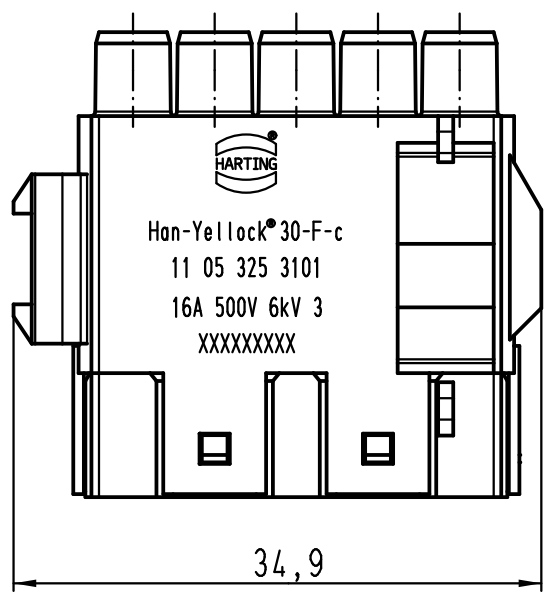

1 2 3 4 5 6

A

B

C

D

All Dimensions in mm Original Size DIN A 4		Techn. Character.		Nicht tolerierte Maße! Free size tolerances	
			Dat.	Name	Maßstab/Scale 2:1
		Detail.	11.04.11	Ho	
		Insp.		drie	
		Stand.			
A		HARTING Electric GmbH & Co. KG		TB 11 05 325 3101	
Mod.		D-32339 Espelkamp			
	Dat.	Name	Sub.		