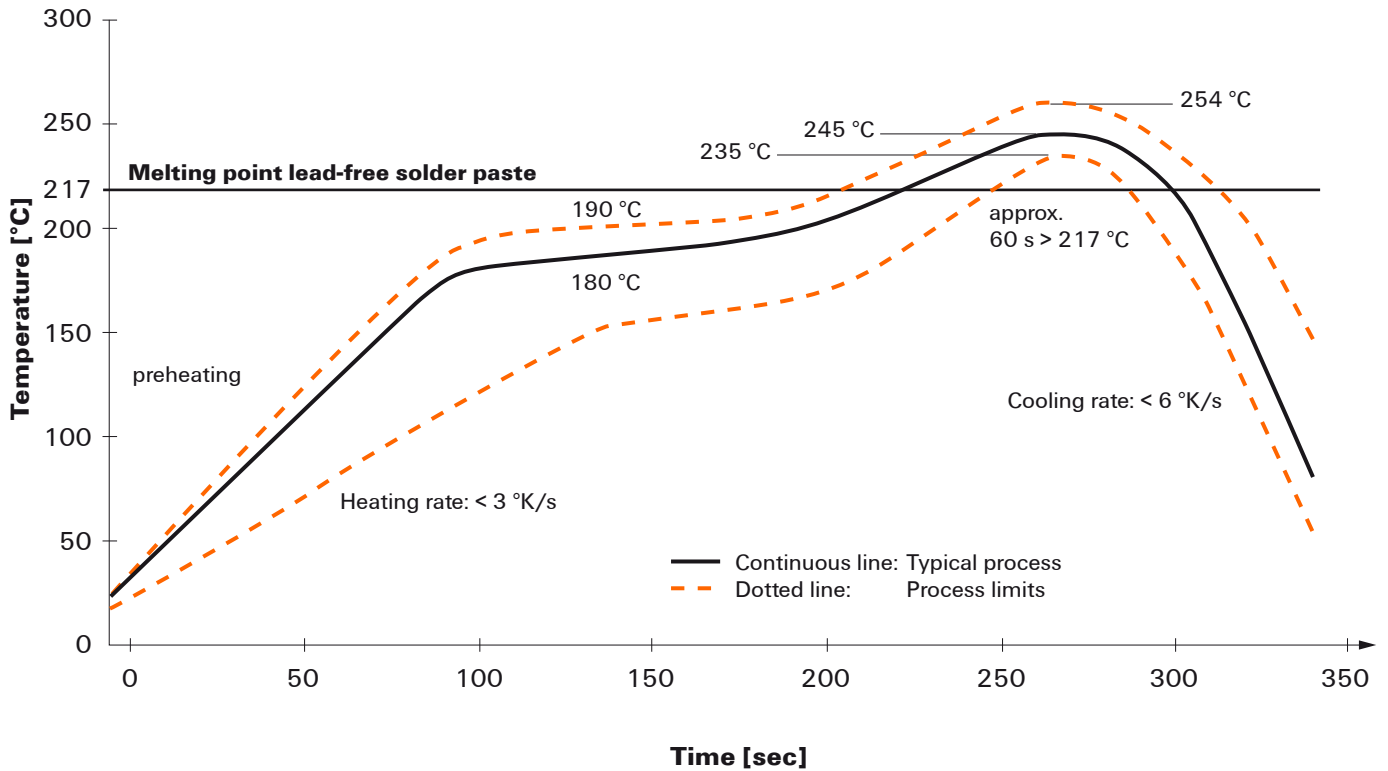

Recommended reflow soldering profile

Weidmüller Interface GmbH & Co. KG
Klingenbergstraße 16
D-32758 Detmold
Germany
Fon: +49 5231 14-0
Fax: +49 5231 14-292083
www.weidmueller.com

Reflow soldering profile

The perfect soldering profile for SMT Surface Mount Technology is one the most exiting question in SMT production. But there are more than one correct answer: The diagram of temperature-on-time is related to processing features of solder paste and to maximum load of components.

We have to consider the following parameters:

- Time for pre heating
- Maximum temperature
- Time above melting point
- Time for cooling
- Maximum heating rate
- Maximum cooling rate

We recommend a typical solder profile with associated process limits. With preheating components and board are prepared smoothly for the solder phase. Heating rate is typically $\leq +3\text{K/s}$. In parallel the solder paste is ‚activated‘. The time above melting point of 217°C the paste gets liquid and components and boards begin to connect. The maximum temperature of 245°C to 254°C should stay between 10 and 40 seconds. In the cooling phase at $\geq -6\text{K/s}$ solder is cured. Board and components cool down while avoiding cold cracks.