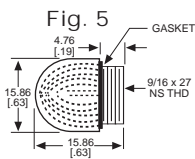

Material & Finish: Base - Black Anodized Aluminum, Cap - High Impact Plastic

Uses:
T-2 MIDGET
FLANGE BASE
NEON LAMP

052, 081, 095 & 135 SERIES FOR 11/16" MOUNTING HOLE • WATERTIGHT

BASE PART NO.	VOLTAGE	LAMP NO.	FIG
081-0408-01-343	105-125 AC-DC	521-9053 (B1A)	3
081-0463-01-313	110-125 AC	521-9054 (B2A)	3
081-1308-01-343	105-125 AC-DC	521-9053 (B1A)	4
081-1363-01-313	110-125 AC	521-9054 (B2A)	4

CAP PART NO.	COLOR	FIG	CAP PART NO.	COLOR	FIG
052-3191-003	RED	5	095-3131-003	RED	7
052-3193-003	AMBER	5	095-3133-003	AMBER	7
052-3195-003	WHITE	5	095-3135-003	WHITE	7
052-3197-003	CLEAR	5	095-3137-003	CLEAR	7
081-0131-303	RED	6	135-3231-003	RED	8
081-0133-303	AMBER	6	135-3233-003	AMBER	8
081-0135-303	WHITE	6	135-3235-003	WHITE	8
081-0137-303	CLEAR	6	135-3237-003	CLEAR	8

Material & Finish: Base - Chrome Plated Brass, Cap - Polycarbonate - 081 has Chrome Plated Bezel

Uses:
T 3 1/4
MINIATURE
BAYONET
BASE
NEON
LAMP

125 SERIES FOR 11/16" MOUNTING HOLE • OILTIGHT*

BASE PART NO.	VOLTAGE	LAMP NO.	FIG
125-0408-11-143	105-125 AC-DC	521-9053 (B1A)	9
125-0463-11-113	110-125 AC	521-9054 (B2A)	9
125-1308-11-143	105-125 AC-DC	521-9053 (B1A)	10
125-1363-11-113	110-125 AC	521-9054 (B2A)	10