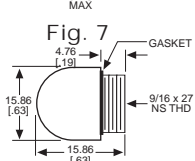

Material & Finish: Base - Chrome Plated Brass, Cap - Polycarbonate - 081 has Chrome Plated Bezel

Uses:
T 3 1/4
MINIATURE
BAYONET
BASE
NEON
LAMP

125 SERIES FOR 11/16" MOUNTING HOLE • OILTIGHT*

BASE PART NO.	VOLTAGE	LAMP NO.	FIG
125-0408-11-143	105-125 AC-DC	521-9053 (B1A)	9
125-0463-11-113	110-125 AC	521-9054 (B2A)	9
125-1308-11-143	105-125 AC-DC	521-9053 (B1A)	10
125-1363-11-113	110-125 AC	521-9054 (B2A)	10