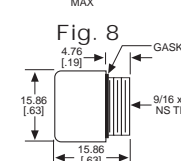

Material & Finish: Base - Chrome Plated Brass, Cap - Polycarbonate - 081 has Chrome Plated Bezel

Uses:
T 3 1/4
MINIATURE
BAYONET
BASE
NEON
LAMP

125 SERIES FOR 11/16" MOUNTING HOLE • OILTIGHT*

BASE PART NO.	VOLTAGE	LAMP NO.	FIG
125-0408-11-143	105-125 AC-DC	521-9053 (B1A)	9
125-0463-11-113	110-125 AC	521-9054 (B2A)	9
125-1308-11-143	105-125 AC-DC	521-9053 (B1A)	10
125-1363-11-113	110-125 AC	521-9054 (B2A)	10