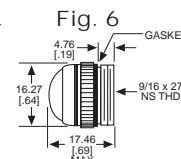

Material & Finish: Base - Chrome Plated Brass, Cap - Polycarbonate - 081 has Chrome Plated Bezel

Uses:
T 3 1/4
MINIATURE
BAYONET
BASE
NEON
LAMP

125 SERIES FOR 11/16" MOUNTING HOLE • OILTIGHT*

BASE PART NO.	VOLTAGE	LAMP NO.	FIG
125-0408-11-143	105-125 AC-DC	521-9053 (B1A)	9
125-0463-11-113	110-125 AC	521-9054 (B2A)	9
125-1308-11-143	105-125 AC-DC	521-9053 (B1A)	10
125-1363-11-113	110-125 AC	521-9054 (B2A)	10