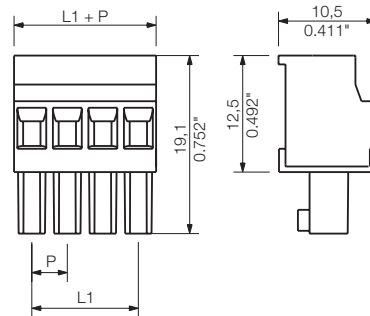

BCZ 3.81/./90F

Dimensioned drawing

Ordering data

Solder pin length						
Colour		orange	black			
Pitch 3.81 mm						
Pol.	L1	(inch)	Qty.	Order No.	Order No.	
2	3.81	0.150	50	1939980000	1798780000	
3	7.62	0.300	50	1939990000	1798140000	
4	11.43	0.450	50	1940000000	1798790000	
5	15.24	0.600	50	1940010000	1798800000	
6	19.05	0.750	50	1940020000	1798810000	
7	22.86	0.900	50	1940030000	1845690000	
8	26.67	1.050	50	1940040000	1798150000	
9	30.48	1.200	50	1940050000	1899540000	
10	34.29	1.350	50	1940060000	1798820000	
11	38.10	1.500	50	1940070000	1899560000	
12	41.91	1.650	50	1940080000	1798830000	
13	45.72	1.800	50	1940090000	1899580000	
14	49.53	1.950	50	1940100000	1899600000	
15	53.34	2.100	50	1940110000	1899620000	
16	57.15	2.250	50	1940120000	1798840000	

BCZ 3.81/./270

Dimensioned drawing

Ordering data

Solder pin length						
Colour		orange	black			
Pitch 3.81 mm						
Pol.	L1	(inch)	Qty.	Order No.	Order No.	
2	3.81	0.150	50	1940190000	1798940000	
3	7.62	0.300	50	1940200000	1798160000	
4	11.43	0.450	50	1940210000	1798950000	
5	15.24	0.600	50	1940220000	1798960000	
6	19.05	0.750	50	1940230000	1798970000	
7	22.86	0.900	50	1940240000	1940400000	
8	26.67	1.050	50	1940250000	1798170000	
9	30.48	1.200	50	1940260000	1940410000	
10	34.29	1.350	50	1940270000	1798980000	
11	38.10	1.500	50	1940280000	1940420000	
12	41.91	1.650	50	1940290000	1798990000	
13	45.72	1.800	50	1940300000	1940430000	
14	49.53	1.950	50	1940310000	1940440000	
15	53.34	2.100	50	1940320000	1940450000	
16	57.15	2.250	50	1940330000	1799000000	