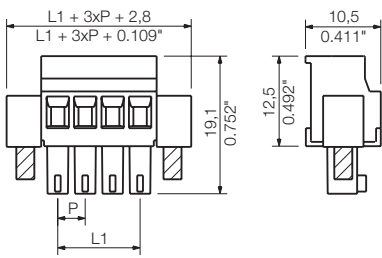

BCZ 3.81/./90F

Dimensioned drawing

Ordering data

Solder pin length						
Colour		orange	black			
Pitch 3.81 mm						
Pol.	L1	(inch)	Qty.	Order No.	Order No.	
2	3.81	0.150	50	1939980000	1798780000	
3	7.62	0.300	50	1939990000	1798140000	
4	11.43	0.450	50	1940000000	1798790000	
5	15.24	0.600	50	1940010000	1798800000	
6	19.05	0.750	50	1940020000	1798810000	
7	22.86	0.900	50	1940030000	1845690000	
8	26.67	1.050	50	1940040000	1798150000	
9	30.48	1.200	50	1940050000	1899540000	
10	34.29	1.350	50	1940060000	1798820000	
11	38.10	1.500	50	1940070000	1899560000	
12	41.91	1.650	50	1940080000	1798830000	
13	45.72	1.800	50	1940090000	1899580000	
14	49.53	1.950	50	1940100000	1899600000	
15	53.34	2.100	50	1940110000	1899620000	
16	57.15	2.250	50	1940120000	1798840000	

BCZ 3.81/./270

Dimensioned drawing

Ordering data

Solder pin length						
Colour		orange	black			
Pitch 3.81 mm						
Pol.	L1	(inch)	Qty.	Order No.	Order No.	
2	3.81	0.150	50	1940190000	1798940000	
3	7.62	0.300	50	1940200000	1798160000	
4	11.43	0.450	50	1940210000	1798950000	
5	15.24	0.600	50	1940220000	1798960000	
6	19.05	0.750	50	1940230000	1798970000	
7	22.86	0.900	50	1940240000	1940400000	
8	26.67	1.050	50	1940250000	1798170000	
9	30.48	1.200	50	1940260000	1940410000	
10	34.29	1.350	50	1940270000	1798980000	
11	38.10	1.500	50	1940280000	1940420000	
12	41.91	1.650	50	1940290000	1798990000	
13	45.72	1.800	50	1940300000	1940430000	
14	49.53	1.950	50	1940310000	1940440000	
15	53.34	2.100	50	1940320000	1940450000	
16	57.15	2.250	50	1940330000	1799000000	