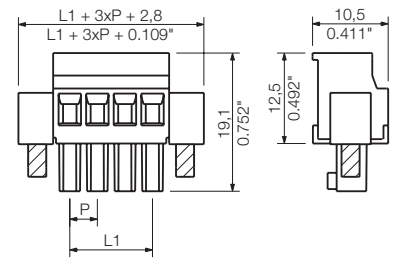

BCZ 3.81/./270

Dimensioned drawing

Ordering data

Solder pin length						
Colour		orange	black			
Pitch 3.81 mm						
Pol.	L1	(inch)	Qty.	Order No.	Order No.	
2	3.81	0.150	50	1940190000	1798940000	
3	7.62	0.300	50	1940200000	1798160000	
4	11.43	0.450	50	1940210000	1798950000	
5	15.24	0.600	50	1940220000	1798960000	
6	19.05	0.750	50	1940230000	1798970000	
7	22.86	0.900	50	1940240000	1940400000	
8	26.67	1.050	50	1940250000	1798170000	
9	30.48	1.200	50	1940260000	1940410000	
10	34.29	1.350	50	1940270000	1798980000	
11	38.10	1.500	50	1940280000	1940420000	
12	41.91	1.650	50	1940290000	1798990000	
13	45.72	1.800	50	1940300000	1940430000	
14	49.53	1.950	50	1940310000	1940440000	
15	53.34	2.100	50	1940320000	1940450000	
16	57.15	2.250	50	1940330000	1799000000	

BCZ 3.81/./270F

Dimensioned drawing

Ordering data

Solder pin length						
Colour		orange	black			
Pitch 3.81 mm						
Pol.	L1	(inch)	Qty.	Order No.	Order No.	
2	3.81	0.150	50	1940460000	1799100000	
3	7.62	0.300	50	1940470000	1798180000	
4	11.43	0.450	50	1940480000	1799110000	
5	15.24	0.600	50	1940490000	1799120000	
6	19.05	0.750	50	1940500000	1799130000	
7	22.86	0.900	50	1940510000	1940670000	
8	26.67	1.050	50	1940520000	1798190000	
9	30.48	1.200	50	1940530000	1940680000	
10	34.29	1.350	50	1940540000	1799140000	
11	38.10	1.500	50	1940550000	1940690000	
12	41.91	1.650	50	1940560000	1799150000	
13	45.72	1.800	50	1940570000	1940700000	
14	49.53	1.950	50	1940580000	1940710000	
15	53.34	2.100	50	1940590000	1940720000	
16	57.15	2.250	50	1940600000	1799160000	