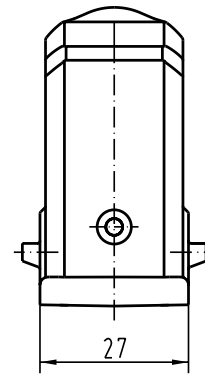

B

A

 All Dimensions in mm Original Size DIN A 4			Techn. Character.			Nicht tolerierte Masse! free size tolerances		
				Dat.	Name	Massestab/Scale 1:1	Han 3EMV-gw-Pg11 Tüllengehäuse seitlicher Kabelausgang/ <i>hoods side-entry</i>	
			Detail.	11.08.98	SPER			
			Insp.		HERB			
			Stand.					
410188	28.08.02	DY	HARTING Electric GmbH & Co. KG				TB 09 62 003 1640	
30197	12.11.01	DY	D-32339 Espelkamp					
Mod.	Dat.	Name						