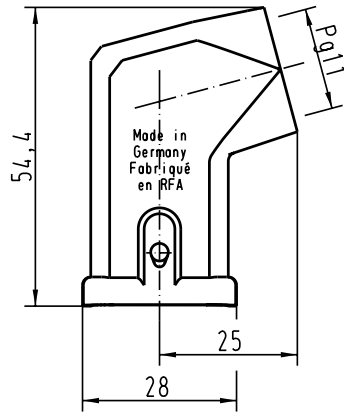

B

A

 All Dimensions in mm Original Size DIN A 4			Techn. Character.			Nicht tolerierte Masse! free size tolerances		
				Dat.	Name	Massestab/Scale 1:1	Han 3EMV-gw-Pg11 Tüllengehäuse seitlicher Kabelausgang/ <i>hoods side-entry</i>	
			Detail.	11.08.98	SPER			
			Insp.		HERB			
			Stand.					
410188	28.08.02	DY	HARTING Electric GmbH & Co. KG				TB 09 62 003 1640	
30197	12.11.01	DY	D-32339 Espelkamp					
Mod.	Dat.	Name						